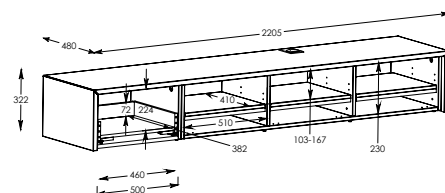

LOGISTIK INFOS

VerpackungsmaÙe in mm
L 2320 x B 600 x H 370
Gewicht 70 kg

TECHNISCHE DATEN

MaÙe

Breite	2205 mm
Höhe	322 mm
Tiefe	480 mm

Belastbarkeit

Oberboden	90 kg
Auszüge	25 kg

An alles gedacht:

Stoffbespannte Fronten* (wahlweise in Schwarz, Weiß oder Silbergrau) garantieren einen optimalen Klang selbst bei geschlossener Klappe. Der obere Bereich bietet Platz für eine Soundbar, im unteren Teil befinden sich 3 Fächer für AV-Geräte und Zubehör. (*müssen separat dazu bestellt werden)