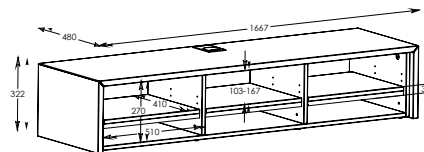

LOGISTIK INFOS

Verpackungsmaße in mm
L 1790 x B 600 x H 370
Gewicht 60 kg

TECHNISCHE DATEN

Maße

Breite	1667 mm
Höhe	322 mm
Tiefe	480 mm

Belastbarkeit

Oberboden	90 kg
Auszüge	25 kg

An alles gedacht: